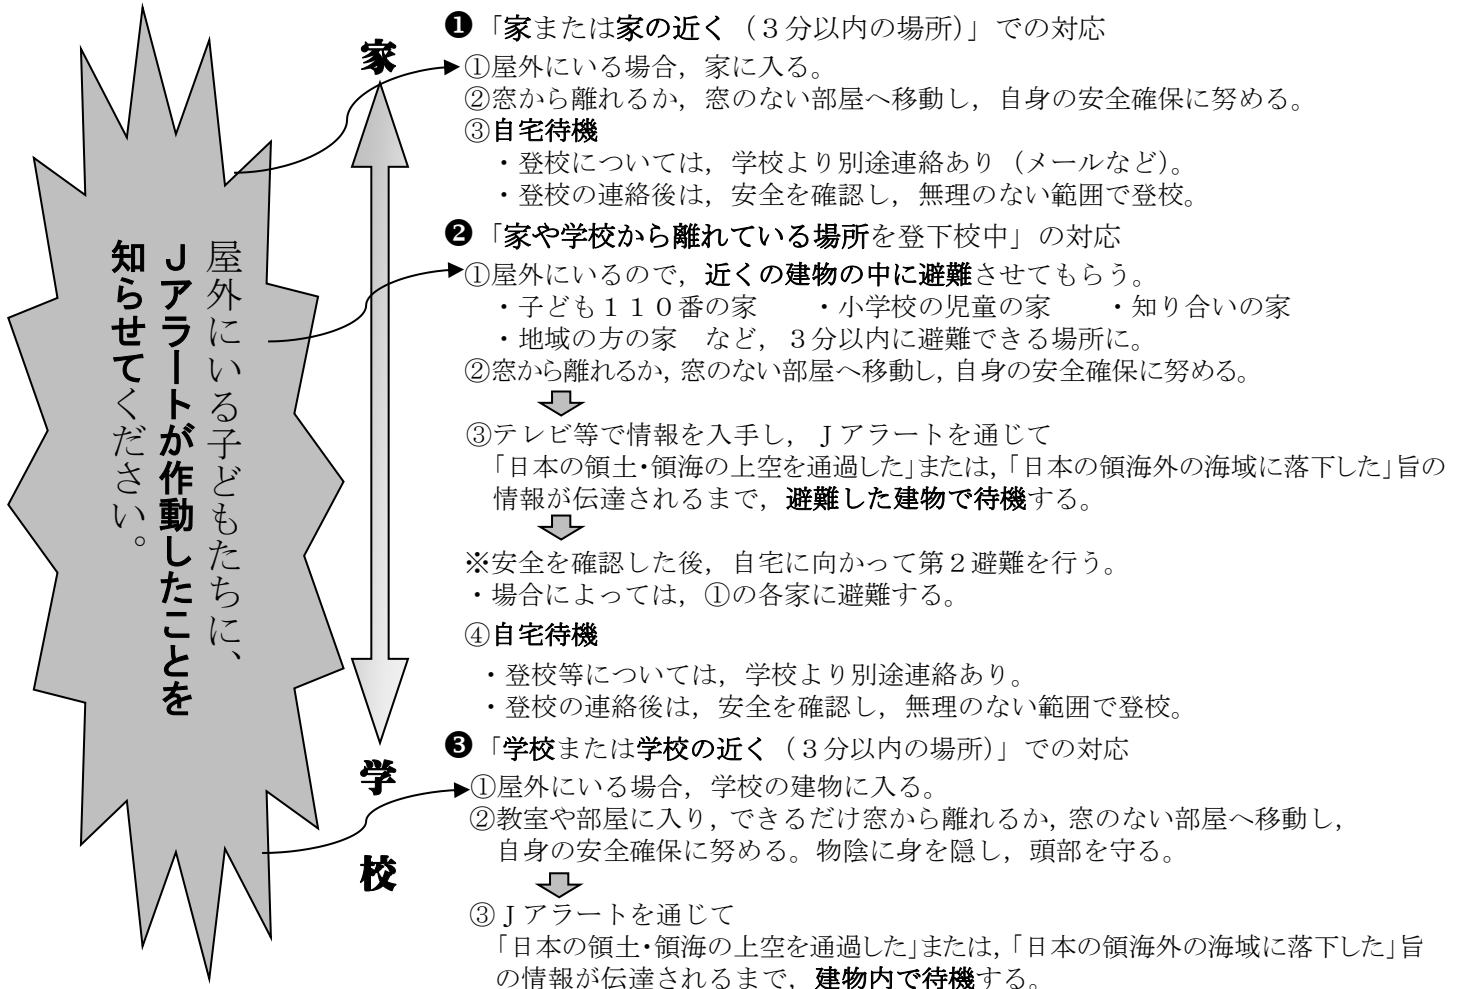

北朝鮮による弾道ミサイル発射に伴う児童・生徒の安全確保について
北朝鮮による弾道ミサイル発射に係る対応について、安全確保のため、次のとおりとしますので、よろしくお願いします。

1 弾道ミサイルが日本の領土・領海に落下した場合

※岡山県への影響の有無に関わらず、安全が確認されるまで**臨時休業**とする。
・既に登校している場合については、学校で待機させ、町教育委員会からの連絡を待つ。

2 岡山県においてJアラートが作動した場合(1の場合を除く)

【避難行動】

- 【屋外にいる場合】・近くのできるだけ頑丈な建物の中や、地下に避難する。
  ・それらが無い場合は、物陰に身を隠すか、地面に伏せ頭部を守る。
- 【屋内にいる場合】・できるだけ窓から離れ、できれば窓のない部屋へ移動する。

Jアラート作動時、登下校中の児童・生徒の位置による対応の仕方

緊急時の登校・休業日などの連絡は、矢掛町メールでお知らせします。

※Jアラート作動時の把握に努めてください。